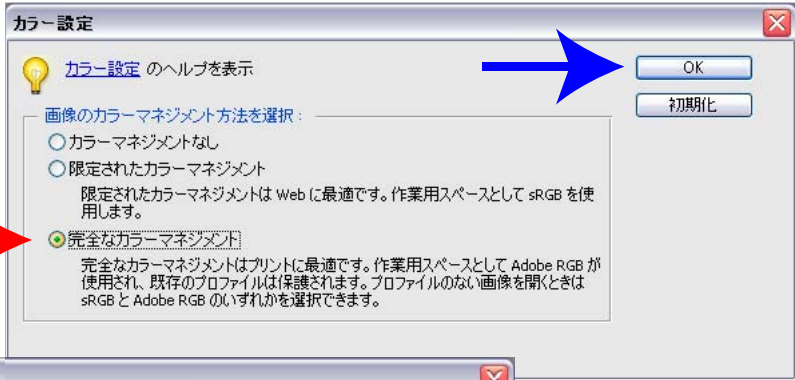

アプリケーションのカラー設定

Windows XP Professional SP2 / Photoshop Elements 3.0 の場合

[編集] [カラー設定(G)...]

[ファイル] [プリント(P)...]

プリンタの機種・
プリント時に指定する
用紙種類・印刷品質に
応じたプロファイルを
ここで指定する。